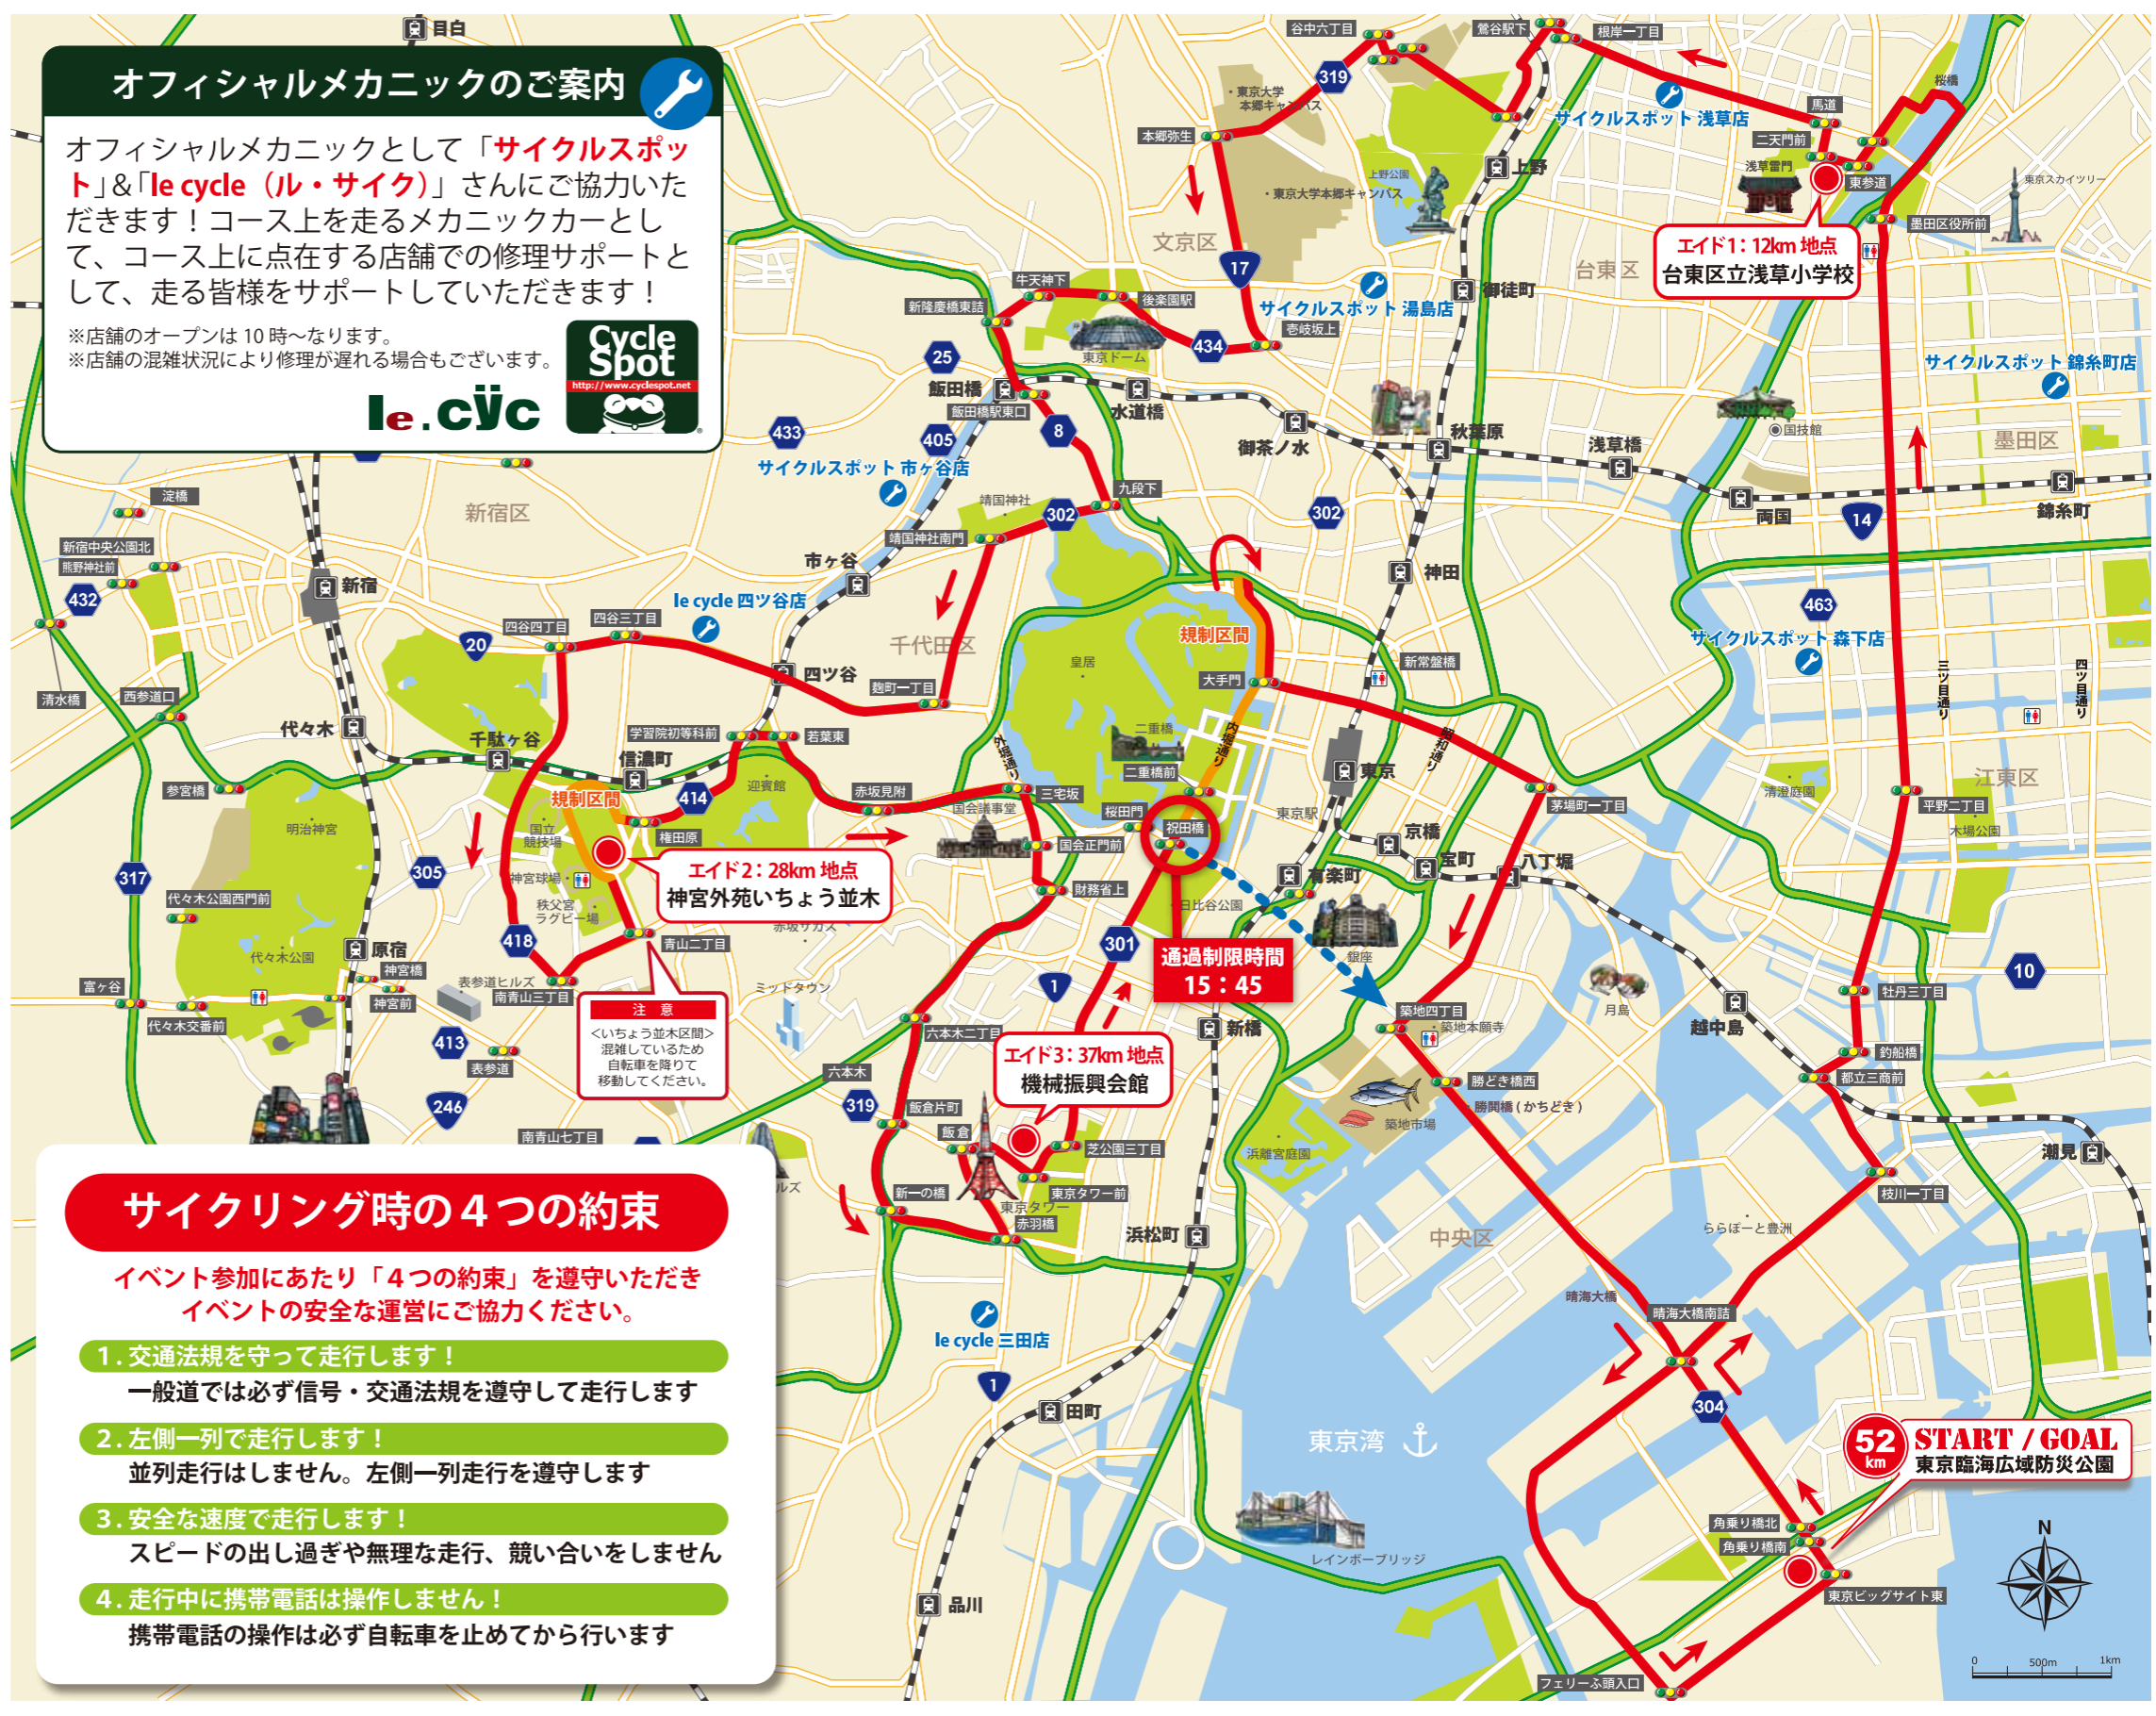

BIKE TOKYO OFFICIAL MAP

コース情報をはじめ、コース上のフォトスポットやグルメスポット、歴史を学べるスポット、ニュースで話題の場所などがひと目で分かるオフィシャルマップを公開しています。

このマップを活用すれば「BIKE TOKYO」が10倍楽しくなります。ぜひご利用ください！

※スマホを操作しながらの走行は絶対に禁止です。スマホを確認するときは必ず停車してください。

緊急連絡先

自転車の故障・事故などが起きた場合は、走行スタッフまたは沿道スタッフに声をかけるか、下記の番号へご連絡ください。

番号① 080-3446-5648 番号② 080-1191-6377

制限時間

【通過制限時間】
祝田橋交差点 **15時45分**

※15時45分以降は「祝田橋交差点」を右折して会場まで帰還

【ゴール制限時間】
東京臨海広域防災公園 **16時30分**

※ゴール後は自由解散となります。

エイドステーション情報

エイド1 台東区立浅草小学校 住所：台東区花川戸 1-14-15

ドラマなどでもよく見かける「神宮外苑いちょう並木」で休憩をしながら、ベルギーワッフル専門店「マネケン」のワッフルと温かいコーヒーを提供！日本で最初にベルギーワッフルを焼いたマネケンのワッフルをお楽しみください。

提供品：ベルギーワッフル・バナナ・コーヒー・水

エイド3 機械振興会館 住所：港区芝公園 3-5-8

提供品：みかん（由良早生みかん「由良っ子」）・プリン・水

東京タワーを真下から眺めることができます。ツール・ド・ニッポンシリーズから「白崎エンデューロ in 由良」の開催地である和歌山県由良町より、由良早生みかん「由良っ子」を提供します！

GOAL 東京臨海広域防災公園

住所：港区芝公園 3-5-8

ゴールではあたたかい「懐中しるこ」をご用意します。糖分も同時に補給できて一石二鳥。完走証のお受け取りも忘れずに！

フォトコンテスト

「BIKE TOKYO」は走るだけが全てではありません。楽しみ方の一つが、景観を堪能し「写真に納める」こと。そこでツール・ド・ニッポンシリーズ恒例の「フォトコンテスト」をこのイベントでも実施します！投稿の中から特に「いいね！」と感じた写真を選出し表彰します！