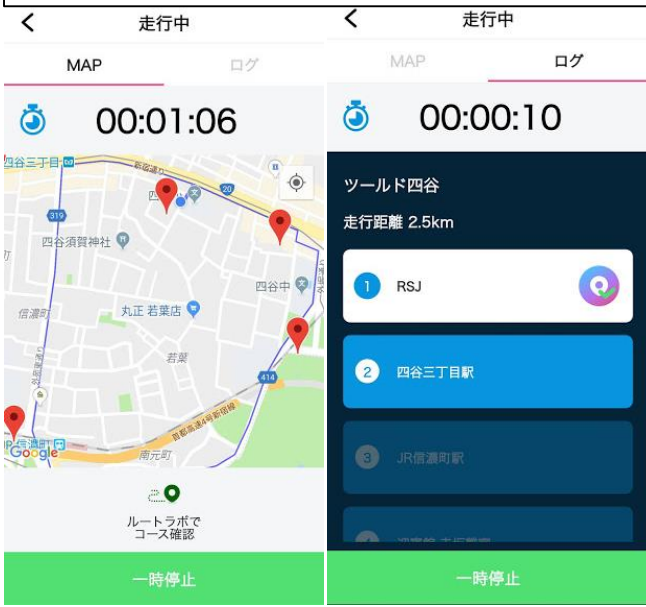

いずれかを選択

位置情報を許可

コース選択

スタート

最下部までスクロール

- 特産品お土産も購入でき、地元食材を使った食事もしっかり楽しめます。
- #ご当地限定グルメ #ゴールにシャワー有
- #スタート地点にレンタサイクル有
- #スタート地点にロッカー有
- #スタート地点に工具貸出有
- #スタート地点に更衣室有
- #スタート地点にP有 (無料) #地の食材
- #絶品スイーツ

詳しく見る

お気に入りを解除する

このコースを走行する

スタート開始地点にいき『START』ボタンを押す

コースMAPと立寄りスポットを確認することができます

地図でコース確認しながら走行しましょう

- ...コース
- ...現在地
- ...スポット

スポットに到着したら現れるアイコンをタップ

到着したスポットにチェックインします

オリジナルのフォトフレームで記念撮影

全部のスポットを巡ってゴールすると走行記録が見れる

コースの完走達成バッジをもらってコレクションしよう！