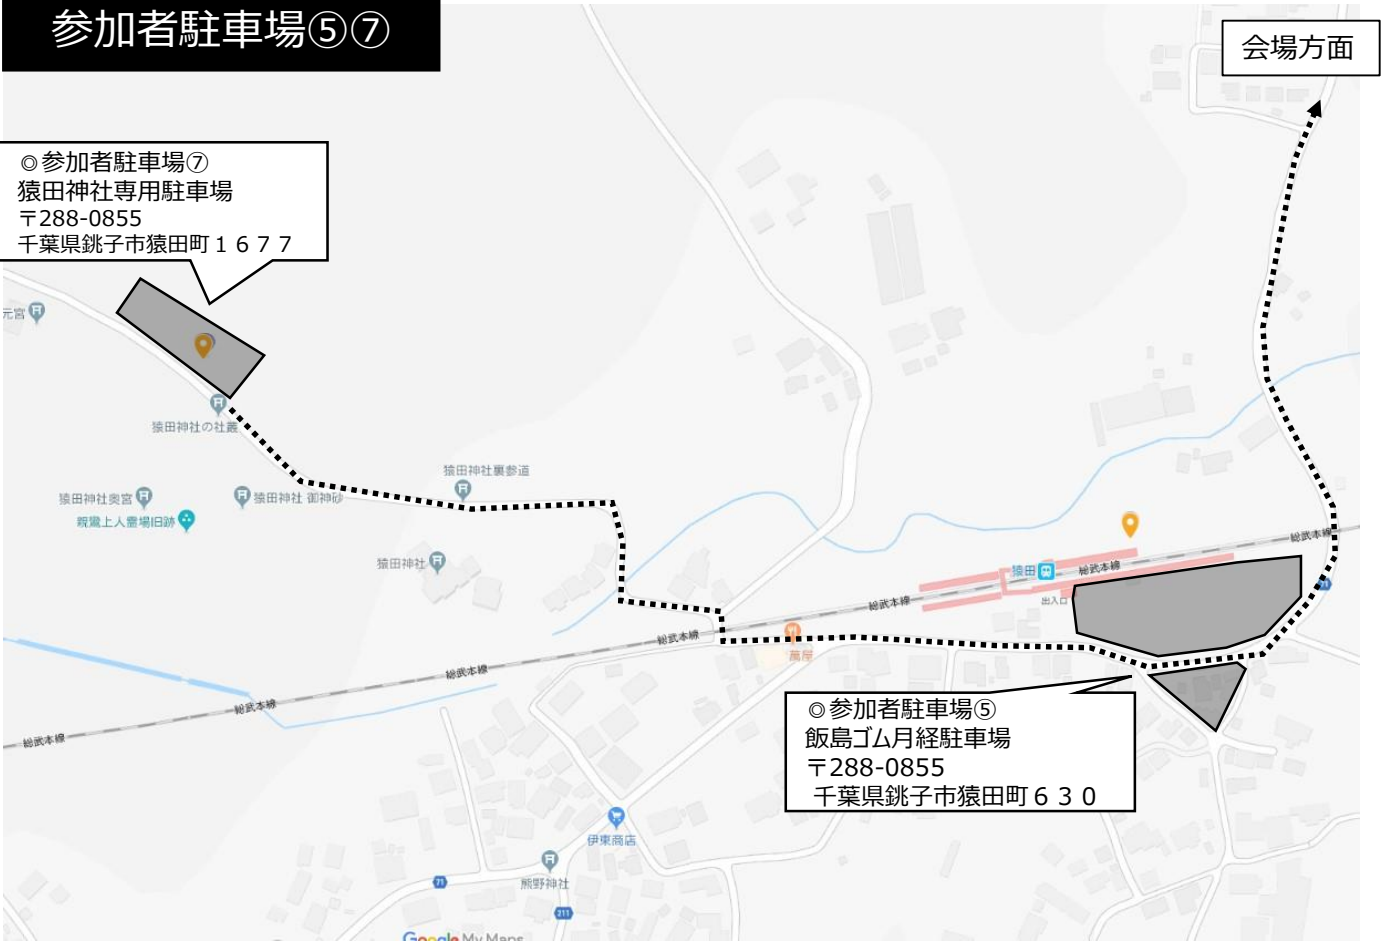

**参加者駐車場①**

◎参加者駐車場①  
 銚子スポーツタウン  
 〒288-0863  
 千葉県銚子市野尻町1600

**参加者駐車場②③④**

◎参加者駐車場②  
 利根かもめ広場  
 〒288-0864  
 千葉県銚子市小船木町1丁目

◎参加者駐車場③  
 銚子市立椎柴小学校  
 〒288-0864 千葉県銚子市  
 小船木町1丁目385

◎参加者駐車場④  
 銚子市立第六中学校  
 〒288-0863  
 千葉県銚子市野尻町553

会場方面

参加者駐車場⑤⑦

◎参加者駐車場⑦  
 猿田神社専用駐車場  
 〒288-0855  
 千葉県銚子市猿田町1677

◎参加者駐車場⑤  
 飯島ゴム月経駐車場  
 〒288-0855  
 千葉県銚子市猿田町630

会場方面

参加者駐車場⑥⑧

◎参加者駐車場⑥  
 猿田地区コミュニティセンター  
 〒288-0855  
 千葉県銚子市猿田町1064

◎参加者駐車場⑧  
 銚子市立猿田小学校  
 〒288-0855  
 千葉県銚子市猿田町117-9-2

会場方面

参加者駐車場⑨

参加者駐車場⑩