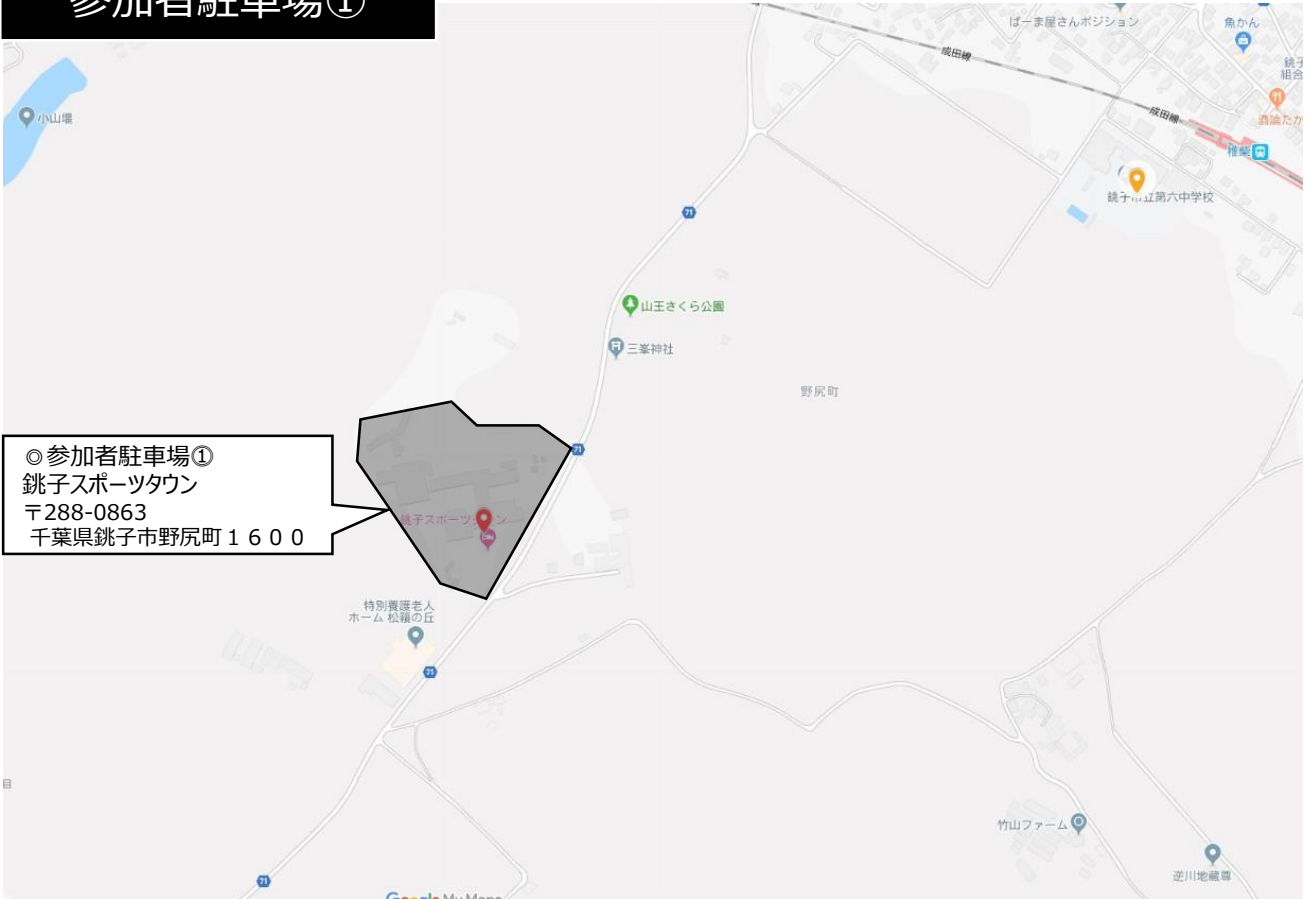

参加者駐車場①

◎参加者駐車場①
銚子スポーツタウン
〒288-0863
千葉県銚子市野尻町1600