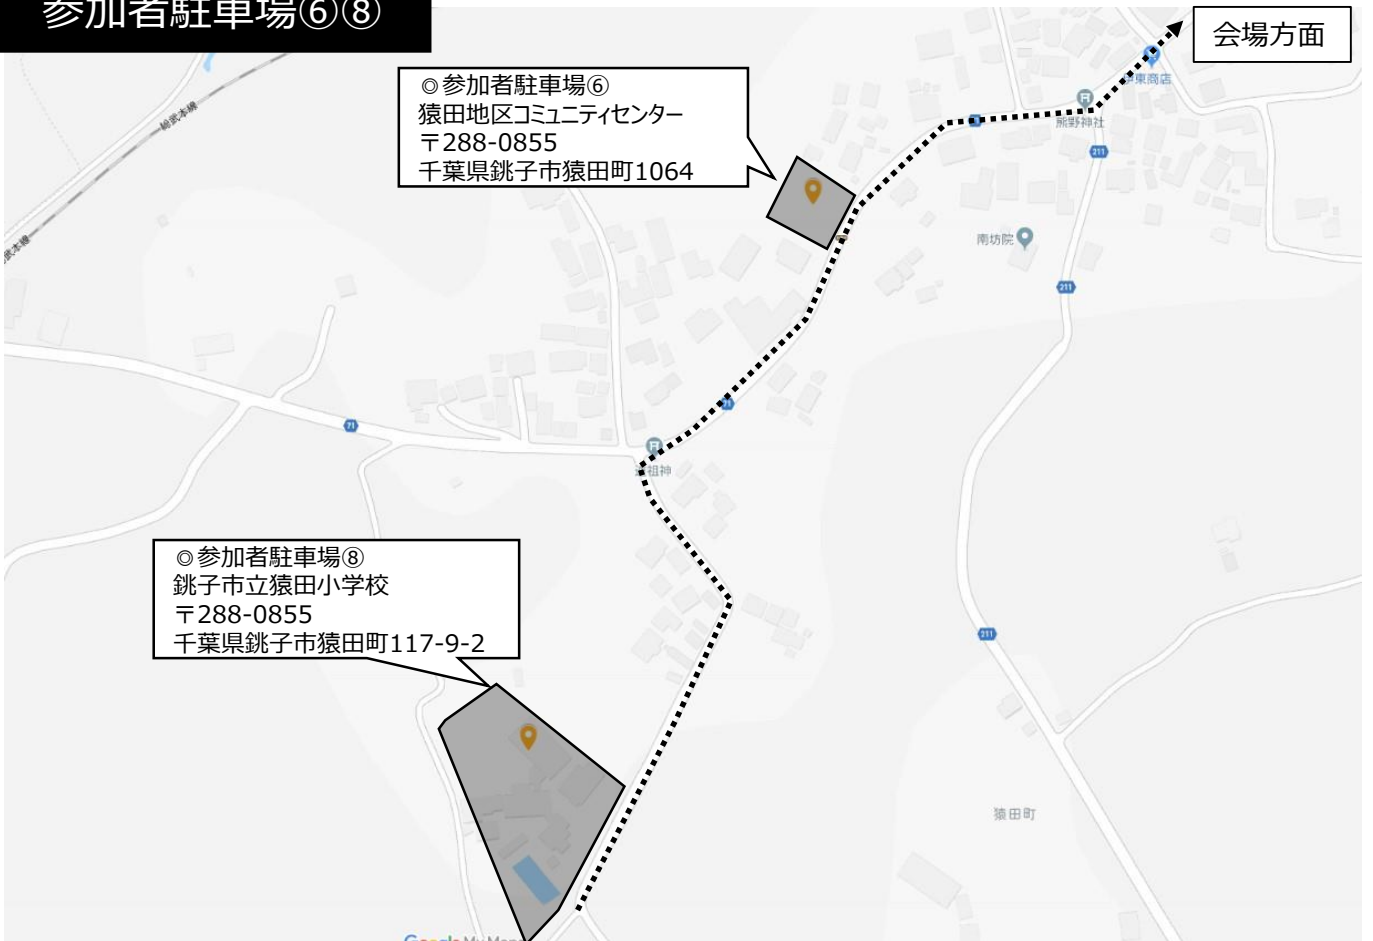

- 参加者駐車場①～⑧は3km圏内の距離となります。参加者駐車場⑨、⑩は会場から離れた場所にありますので予めご了承ください。可能な限り、ご友人やご家族の方との乗り合わせでの来場にご協力をお願いいたします。 ※詳しくはP2をご参照ください。

**参加者駐車場①**

◎参加者駐車場①  
 銚子スポーツタウン  
 〒288-0863  
 千葉県銚子市野尻町1600

**参加者駐車場②③④**

◎参加者駐車場②  
 利根かもめ広場  
 〒288-0864  
 千葉県銚子市小船木町1丁目

◎参加者駐車場③  
 銚子市立椎柴小学校  
 〒288-0864 千葉県銚子市  
 小船木町1丁目385

◎参加者駐車場④  
 銚子市立第六中学校  
 〒288-0863  
 千葉県銚子市野尻町553

会場方面

参加者駐車場⑤⑦

◎参加者駐車場⑦  
 猿田神社専用駐車場  
 〒288-0855  
 千葉県銚子市猿田町1677

◎参加者駐車場⑤  
 飯島ゴム月経駐車場  
 〒288-0855  
 千葉県銚子市猿田町630

会場方面

参加者駐車場⑥⑧

◎参加者駐車場⑥  
 猿田地区コミュニティセンター  
 〒288-0855  
 千葉県銚子市猿田町1064

◎参加者駐車場⑧  
 銚子市立猿田小学校  
 〒288-0855  
 千葉県銚子市猿田町117-9-2

会場方面

参加者駐車場⑨

参加者駐車場⑩