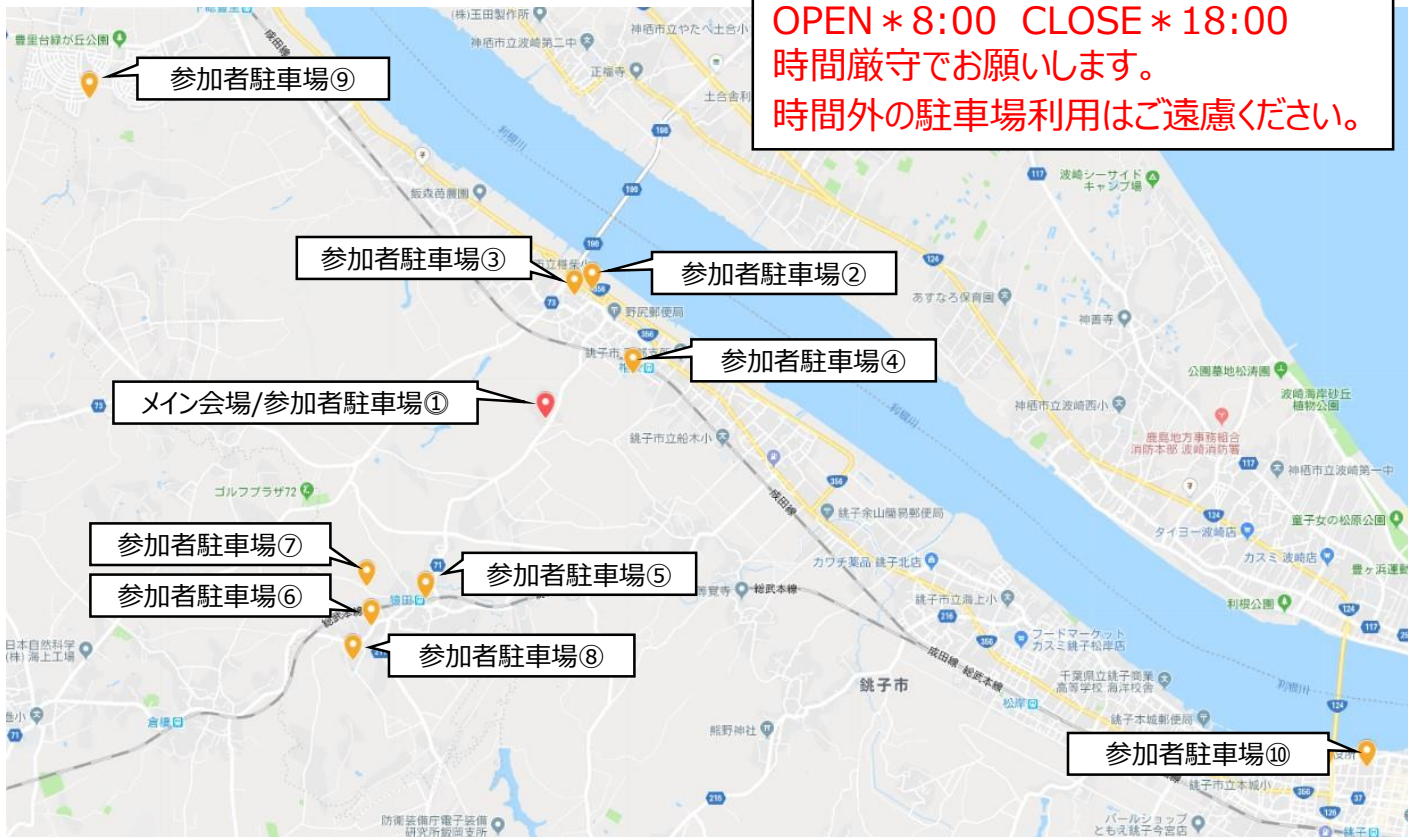

※ナビの設定は住所でするようにお願いします。

名称	駐車場名	スポーツタウン までの距離	住所(ナビ設定はこちら)
参加者駐車場①	銚子スポーツタウン	0km	〒288-0863 千葉県銚子市野尻町1600
参加者駐車場②	利根かもめ広場	1.4km	〒288-0864 千葉県銚子市小船木町1丁目
参加者駐車場③	銚子市立椎柴小学校	1.4km	〒288-0864 千葉県銚子市小船木町1丁目385
参加者駐車場④	銚子市立第六中学校	1.5km	〒288-0863 千葉県銚子市野尻町553
参加者駐車場⑤	飯島ゴム駐車場	2.0km	〒288-0855 千葉県銚子市猿田町630
参加者駐車場⑥	猿田地区コミュニティセンター	2.7km	〒288-0855 千葉県銚子市猿田町1064
参加者駐車場⑦	猿田神社駐車場	2.7km	〒288-0855 千葉県銚子市猿田町1677
参加者駐車場⑧	銚子市立猿田小学校	3.2km	〒288-0855 千葉県銚子市猿田町117-9-2
参加者駐車場⑨	豊里台多目的広場	7.6km	〒288-0874 千葉県銚子市豊里台3丁目1068-113
参加者駐車場⑩	銚子市役所北側駐車場	9.2km	〒288-0047 千葉県銚子市若宮町1-1