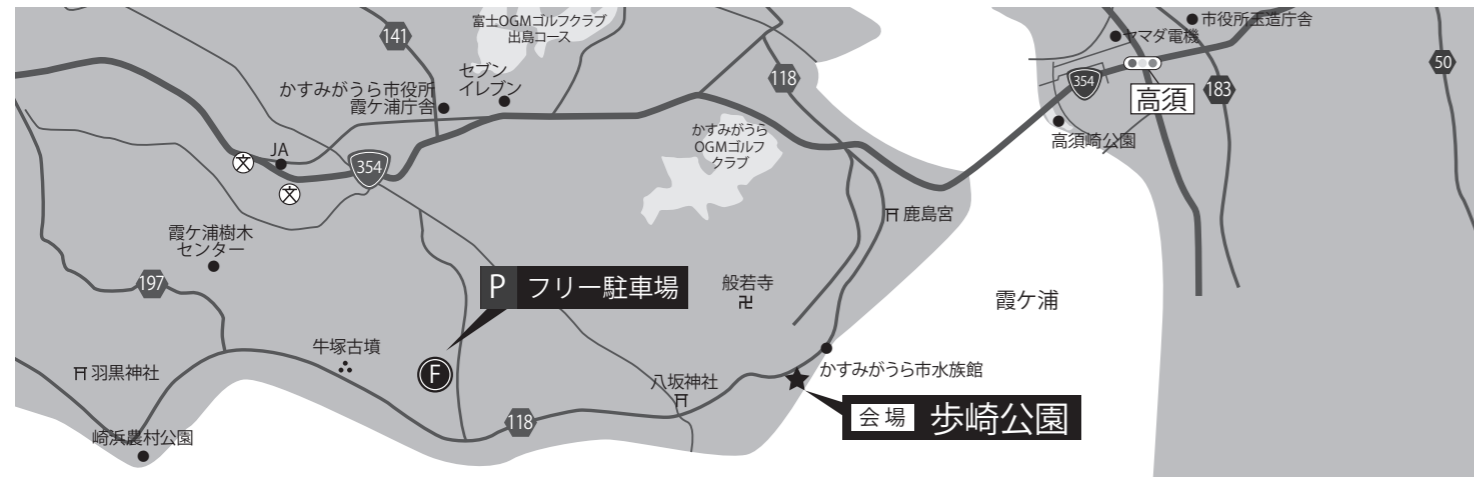

■ フリー駐車場について

フリー駐車場（第8駐車場）の場所

同封の駐車証枚数を超える台数の駐車をご希望される方は、会場から約5km離れた場所にある「フリー駐車場（第8駐車場）」をご利用ください。
フリー駐車場（第8駐車場）：かすみがうら市立牛渡小学校（茨城県かすみがうら市牛渡 2873）

注意事項

- フリー駐車場（第8駐車場）から会場までは、自走で移動してください。
- 駐車場におけるトラブル等について、主催者は一切の責任を負いません。

■ 応援にお越しの方へ

【応援の方のための駐車場をご用意しております】

○応援のためにご来場される方は、下記の3箇所から無料シャトルバスを運行しますので、必ずそちらをご利用ください。

【ご注意ください】会場となる歩崎公園の周辺は、レース開催のため、8:00から15:00まで交通規制となり、車での乗り入れが一切できません。

無料シャトルバスを
運行いたします。

◀停留所設置場所▶

- ① JR常磐線「神立駅」東口
【時間】8:15-16:30
- ② かすみがうら市役所霞ヶ浦庁舎
【時間】8:00-16:30
【住所】かすみがうら市大和田 562
※専用駐車場あり
- ③ 霞ヶ浦ふれあいランド
【時間】9:00-16:30
【住所】行方市玉造甲 1234

！ 運行時間は、
発着所により時間が異なります。

2017.10.15 SUNDAY KASUMIGAURA ENDURO

アクセス・ 駐車場案内

ご注意ください

- ★駐車場をご利用の方は、必ず本案内をよくお読みの上ご来場ください。
- ★駐車スペースには限りがございますので、なるべく乗り合いでお越しください。
- ★会場周辺の住宅地・商業施設などへの無断駐車は絶対にしないでください。

会場：歩崎公園（住所：茨城県かすみがうら市坂 910-1）

＜お車でお越しの方＞土浦北ICを下りて国道125号を土浦・霞ヶ浦方面へ。国道354号に合流してJR常磐線の陸橋を通過しながら約15分直進。
霞ヶ浦庁舎を左手にして通過直後のセブンイレブン前で右折。市道を約5分直進して会場（土浦北ICから会場まで約30分）

■ 指定駐車場について

各チームに利用可能な指定駐車場が割りふられています。同封の「駐車証」をご確認ください。
当案内は15日（日）の駐車場のみです。14日（土）の駐車場は「参加案内書」をご確認ください。