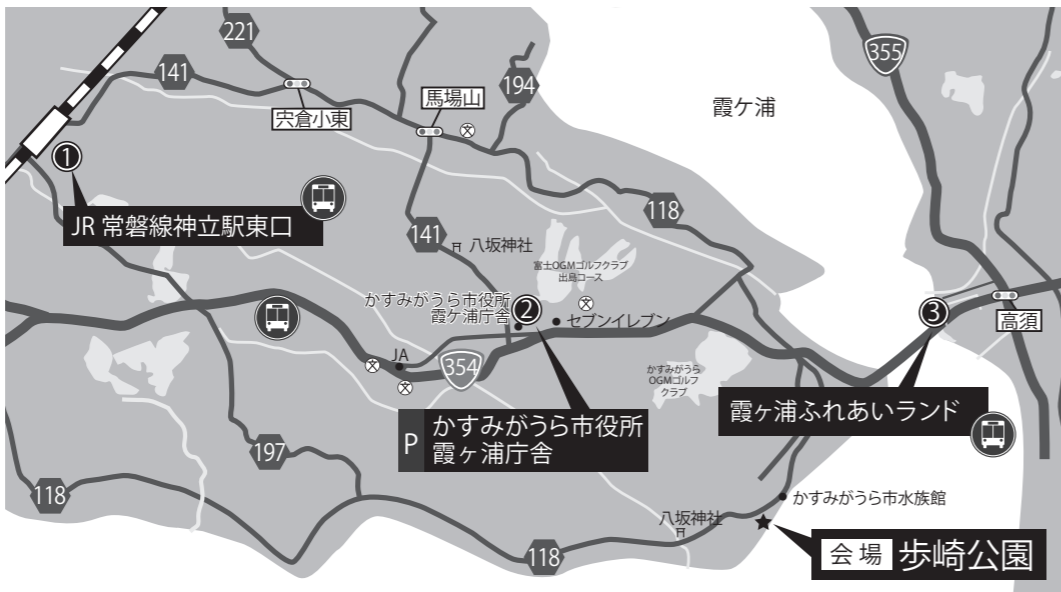

■ 応援にお越しの方へ

【応援の方のための駐車場をご用意しております】

○応援のためにご来場される方は、下記の3箇所から無料シャトルバスを運行しますので、必ずそちらをご利用ください。

【ご注意ください】会場となる歩崎公園の周辺は、レース開催のため、8:00から15:00まで交通規制となり、車での乗り入れが一切できません。

無料シャトルバスを
運行いたします。

◀停留所設置場所▶

- ① JR常磐線「神立駅」東口
【時間】8:15-16:30
- ② かすみがうら市役所霞ヶ浦庁舎
【時間】8:00-16:30
【住所】かすみがうら市大和田 562
※専用駐車場あり
- ③ 霞ヶ浦ふれあいランド
【時間】9:00-16:30
【住所】行方市玉造甲 1234

！ 運行時間は、
発着所により時間が異なります。

2017.10.15 SUNDAY KASUMIGAURA ENDURO

アクセス・ 駐車場案内

ご注意ください

- ★駐車場をご利用の方は、必ず本案内をよくお読みの上ご来場ください。
- ★駐車スペースには限りがございますので、なるべく乗り合いでお越しください。
- ★会場周辺の住宅地・商業施設などへの無断駐車は絶対にしないでください。

会場：歩崎公園（住所：茨城県かすみがうら市坂 910-1）

＜お車でお越しの方＞土浦北ICを下りて国道125号を土浦・霞ヶ浦方面へ。国道354号に合流してJR常磐線の陸橋を通過しながら約15分直進。
霞ヶ浦庁舎を左手にして通過直後のセブンイレブン前で右折。市道を約5分直進して会場（土浦北ICから会場まで約30分）

■ 指定駐車場について

各チームに利用可能な指定駐車場が割りふられています。同封の「駐車証」をご確認ください。
当案内は15日（日）の駐車場のみです。14日（土）の駐車場は「参加案内書」をご確認ください。

■ 第4・5 駐車場

土浦北 IC を下りて国道 125 号を土浦・霞ヶ浦方面へ
→ 国道 354 号に合流して JR 常磐線の陸橋を通過しながら約 15 分直進
→ 霞ヶ浦庁舎を左手にして通過直後のセブンイレブン前で右折（地図 1 参照）
→ 市道を約 5 分直進して会場・駐車場（土浦北 IC から会場まで約 30 分）（地図 2 参照）

⚠ 終日お車を入庫いただけますが、「7:45～15:00」は通行経路が制限されますので、誘導スタッフの指示に従ってください。