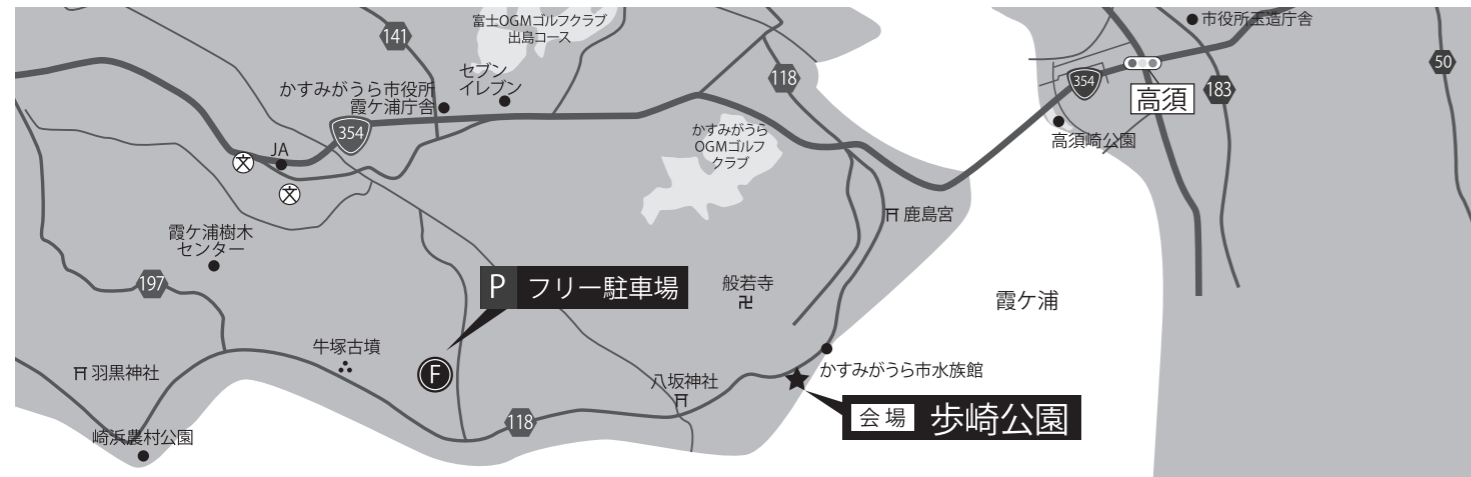

■ フリー駐車場について

フリー駐車場（第8駐車場）の場所

同封の駐車証枚数を超える台数の駐車をご希望される方は、会場から約5km離れた場所にある「フリー駐車場（第8駐車場）」をご利用ください。
フリー駐車場（第8駐車場）：旧牛渡小学校（茨城県かすみがうら市牛渡 2873）

注意事項

- ●フリー駐車場（第8駐車場）から会場までは、自走で移動してください。
- ●駐車場におけるトラブル等について、主催者は一切の責任を負いません。

フリー駐車場（第8駐車場）ご利用時間

・駐車場 OPEN・・・6:15（6:15 以前の入庫はできません） ・駐車場 CLOSE・・・17:00（必ず 17:00 までに駐車場から出庫してください）

会場での荷下ろしについて

フリー駐車場（第8駐車場）をご利用の方は、会場の「歩崎公園駐車場・ピット内」で荷下ろしを行なっていただけます。
【注意事項】十分なスペースをご用意できないため、譲りあいながら、速やかに行なってください
【荷下ろし可能時間】荷下ろし可能時間 5:30～7:30 ※後半の時間帯は混雑が予想されますので、お早めにお越しください。

キャンピングカーやマイクロバスでのご来場

大型車両でお越しの場合は、10月9日（火）までに必ず事前に事務局までご相談ください。ご相談なくご来場された場合、駐車場のご案内ができません。
連絡先：03-3354-2300（平日 10:00-17:30） info@wizspo.jp