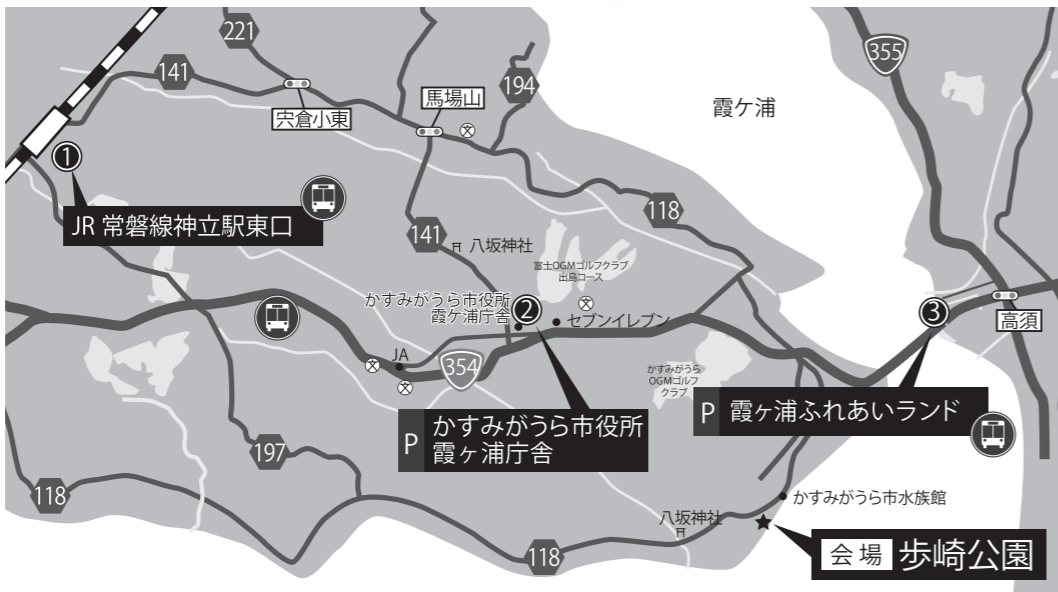

## ■ フリー駐車場について

フリー駐車場（第8駐車場）の場所

同封の駐車証枚数を超える台数の駐車をご希望される方は、会場から約5km離れた場所にある「フリー駐車場（第8駐車場）」をご利用ください。  
フリー駐車場（第8駐車場）：旧牛渡小学校（茨城県かすみがうら市牛渡 2873）

## ■ 応援にお越しの方へ

【応援の方のための駐車場をご用意しております】

○応援のためにご来場される方は、下記の3箇所から無料シャトルバスを運行しますので、必ずそちらをご利用ください。

【ご注意ください】会場となる歩崎公園の周辺は、レース開催のため、8:00から15:00まで交通規制となり、車での乗り入れが一切できません。

### 無料シャトルバスを 運行いたします。

◀停留所設置場所▶

- ① JR常磐線「神立駅」東口  
【時間】8:15-15:25
- ② かすみがうら市役所霞ヶ浦庁舎  
【時間】8:00-15:45  
【住所】かすみがうら市大和田 562  
※専用駐車場あり
- ③ 霞ヶ浦ふれあいランド  
【時間】9:00-15:50  
【住所】行方市玉造甲 1234  
※専用駐車場あり

⚠ 運行時間は、  
発着所により時間が異なります。

## アクセス・ 駐車場案内

ご注意ください

- ★駐車場をご利用の方は、必ず本案内をよくお読みの上ご来場ください。
- ★駐車スペースには限りがございますので、なるべく乗り合いでお越しください。
- ★会場周辺の住宅地・商業施設などへの無断駐車は絶対にしないでください。

会場：歩崎公園（住所：茨城県かすみがうら市坂 910-1）  
＜お車でお越しの方＞ 土浦北 IC を下りて国道 125 号を土浦・霞ヶ浦方面へ。国道 354 号に合流して JR 常磐線の陸橋を通過しながら約 15 分直進。  
霞ヶ浦庁舎を左手にして通過直後のセブンイレブン前で右折。市道を約 5 分直進して会場（土浦北 IC から会場まで約 30 分）