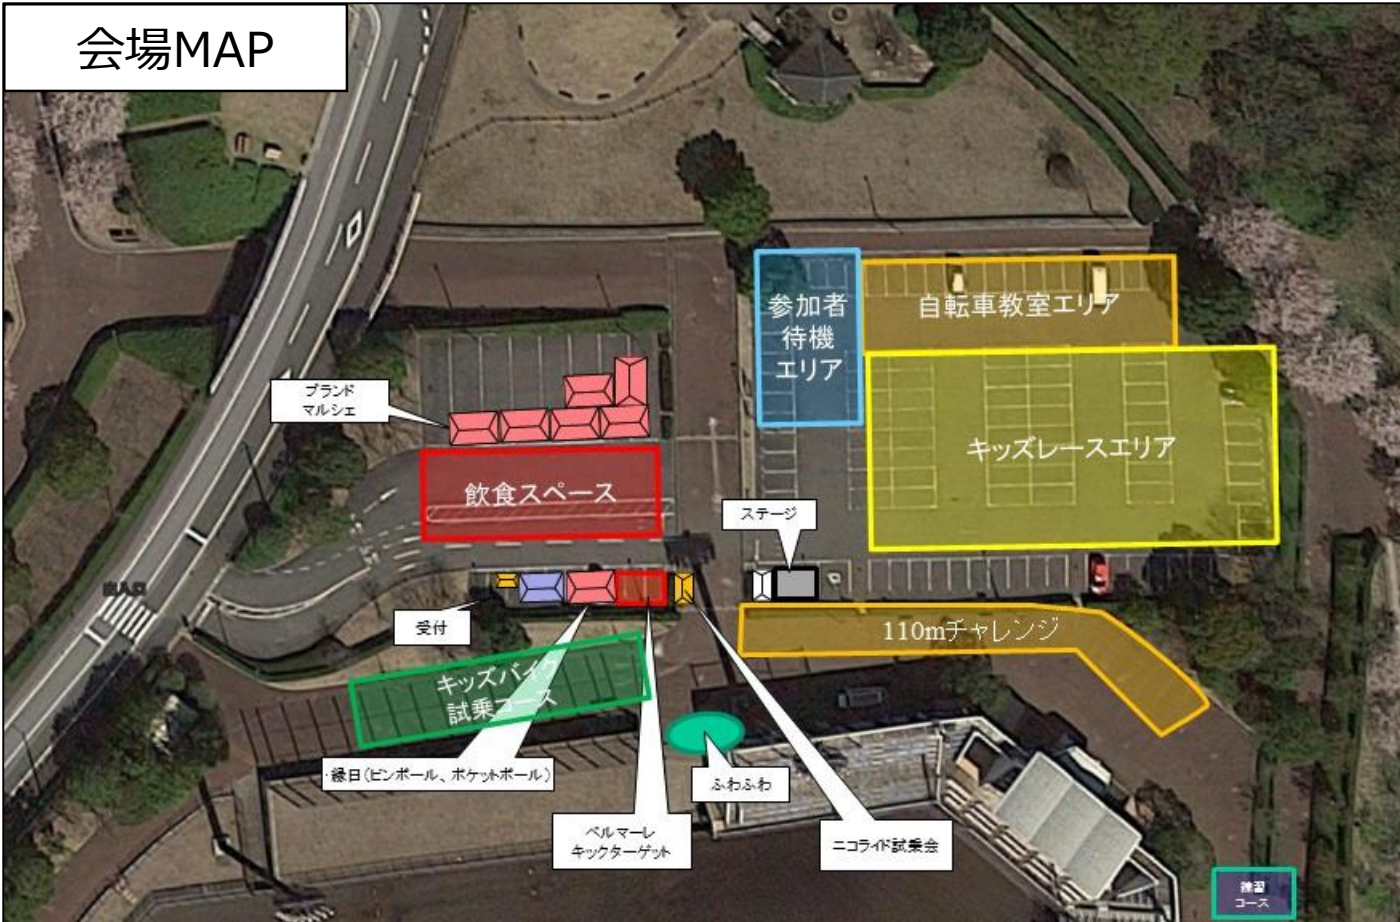

イベント当日朝7時30分までに判断し、イベントWEBサイト・フェイスブックに情報を掲載します。
※お電話やメールアドレスへの個別対応はいたしかねますのでご了承ください。

会場MAP

◆集合場所

⇒中井中央公園イベントスペース内受付テントに、
午前・午後の部それぞれの受付時間内にお越しください。

※下図参照

◆会場：中井中央公園

⇒住所：神奈川県足柄上郡中井町比奈窪580

◆駐車場

⇒次ページ参照

会場MAP

駐車場MAP

【駐車場所】

里都まち♡なかい キッズサイクルフェスティバルにご参加いただく皆さまは、参加者第一駐車場・参加者第二駐車場・参加者臨時駐車場のいずれかにお停めください。

なお、当日は公園利用の一般のお客様もお越しになっておりますので譲り合ってください。

○東名高速道路利用

東名高速道路「秦野中井IC」を出て、二宮方面（国道1号線方面）へ。「グリーンテクなかい入口」交差点を右折。「才戸交差点」を直進。新中井トンネルを抜けて右手。「秦野中井IC」から約5分。

○小田原厚木道路利用

小田原厚木道路「二宮IC」を出て中井方面へ（下り線出口は左折。上り線出口は左折後、次の信号を右折）。「新坂呂橋」を右折。「中井町役場入口」を右折し中井中学校入口を左折。「二宮IC」から5分～10分。

イベント紹介

■ランニングバイクの試乗会開催

ランニングバイクからペダル付き自転車に変化する「レンラッド」を取り扱うニコライドにご出展いただき、無料試乗会を開催します。

試乗会は事前申込無でご参加いただけるのでこの機会にぜひ試乗してみてください！