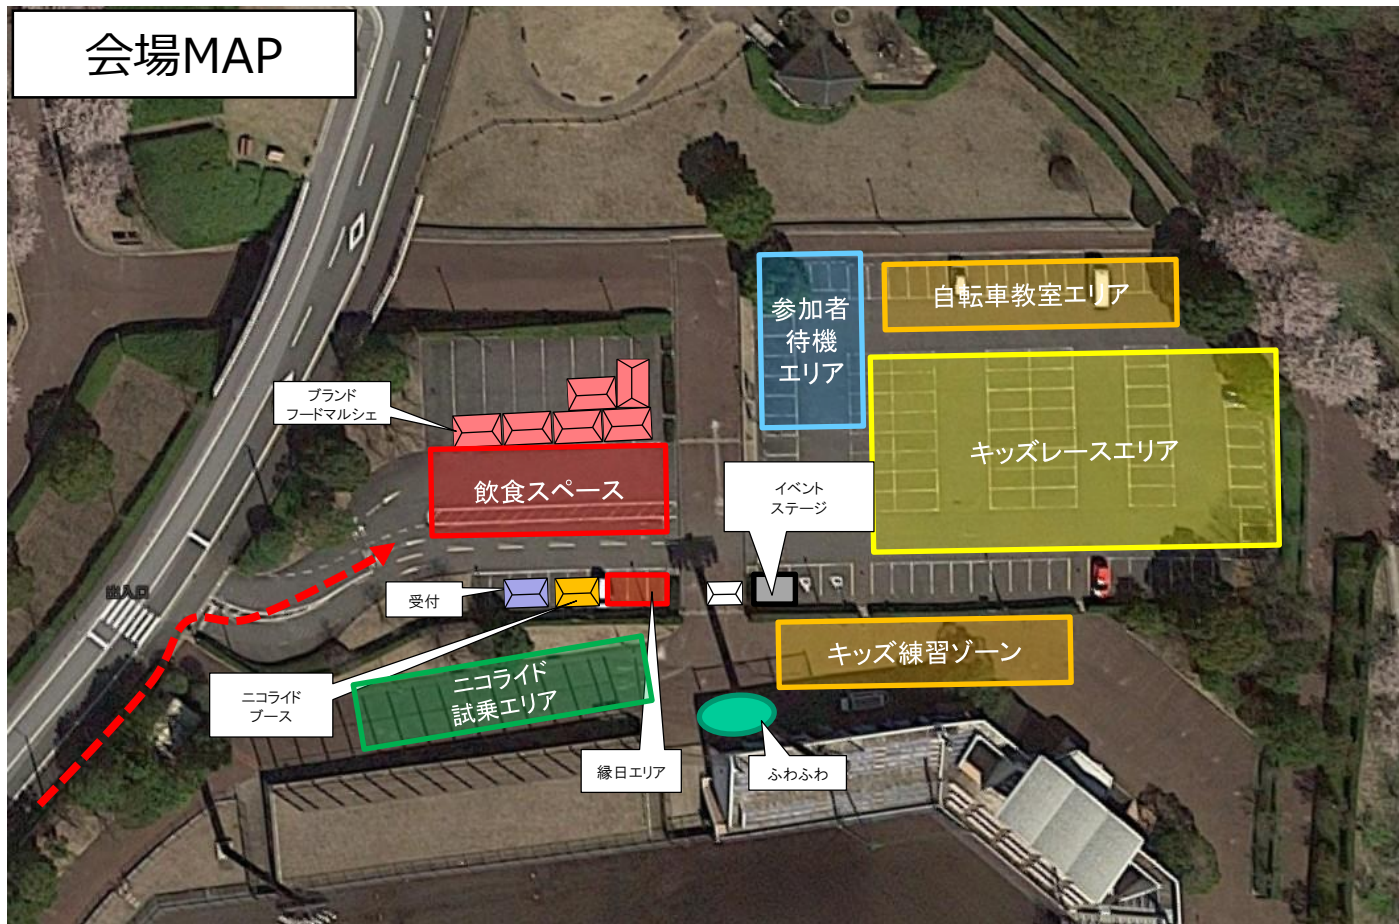

◆イベントの中止・会場の変更に関して

イベント当日朝7時30分までに判断し、イベントWEBサイト・フェイスブックに情報を掲載します。

※原則雨天決行となります。

※お電話やメールアドレスへの

個別対応はいたしかねますのでご了承ください。

会場MAP

◆集合場所

⇒中井中央公園イベントスペース内受付テントに、
午前・午後の部それぞれの受付時間内にお越しください。

※下図参照

◆会場：中井中央公園

⇒住所：神奈川県足柄上郡中井町比奈窪580

◆駐車場

⇒次ページ参照

駐車場MAP

【駐車場所】

里都まち♡なかい キッズサイクルフェスティバルにご参加いただく皆さまは、参加者専用臨時駐車場へお停めください。
万が一、臨時駐車場が満車の場合は下の青色の第2駐車場にお停めください。
なお、当日は公園利用の一般のお客様もお越しになっておりますのでご了承ください。